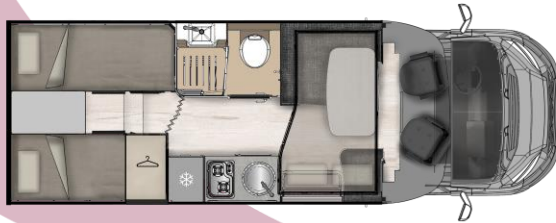

Mc4 365

IT (Ford Special Edition)	 Ford Transit 2.0 TDCi EcoBlue 165 CV	EN	ES	FR	 Ford Transit 2.0 TDCi EcoBlue 130 CV
MOTORIZZAZIONE, POTENZA (CV)		ENGINE, POWER (HP)	MOTORIZACIÓN / POTENCIA KW (CV)	MOTORISATION, PUISSANCE (CH)	
LUNGHEZZA ESTERNA (MM)	6990	EXTERNAL LENGHT (MM)	LONGITUD EXTERIOR (MM)	LONGUEUR EXTÉRIEURE (MM)	6990
LARGHEZZA ESTERNA (MM)	2350	EXTERNAL WIDTH (MM)	ANCHO EXTERIOR (MM)	LARGEUR EXTÉRIEURE (MM)	2350
ALTEZZA ESTERNA / INTERNA (CM)	295 / 208	EXTERNAL / INTERNAL HEIGHT (CM)	ALTURA EXTERIOR / INTERIOR (CM)	HAUTEUR EXTÉRIEURE / INTÉRIEURE (CM)	295 / 208
POSTI OMOLOGATI	4 (+1 OPT)	APPROVED SEATS	PLAZAS HOMOLOGADAS	PLACES HOMOLOGUÉES	4 (+1 OPT)
POSTI LETTO	4 (+1 OPT)	BEDS	PLAZA DE CAMA	COUCHAGES	4 (+1 OPT)
LETTO POSTERIORE (CM)	191x80 + 204x80 - 212x178	REAR BED (CM)	CAMA POSTERIOR (CM)	LIT ARRIÈRE (CM)	191x80 + 204x80 - 212x178
LETTO SUPPLEMENTARE AUSILIARIO IN DINETTE (CM) (OPT)	216x105(43) (OPT)	DIMENSIONS AUXILIARY BED IN DINETTE (CM) (OPT)	DIMENSION DE LA CAMA CONVERTIBLE EN DINETTE (CM) (OPT)	LIT SUPPLÉMENTAIRE D'APPOINT DANS LA DÎNETTE (CM) (OPT)	216x105(43) (OPT)
LETTO BASCULANTE (CM)	190x113(93)	ELEVATING BED (CM)	CAMA BASCULANTE (CM)	LIT DE PAVILLON (CM)	190x113(93)
GAVONE (APERTURA UTILE, CM)	115x80	LOCKER (USEFUL OPENING, CM)	ARCÓN (APERTURA ÚTIL, CM)	SOUTE (OUVERTURE UTILE, CM)	115x80
ALTEZZA MASSIMA INTERNA GARAGE (CM)	121	MAX. INTERNAL GARAGE HEIGHT (CM)	ALTURA MÁXIMA INTERNA DEL GARAJE (CM)	HAUTEUR MAXIMALE INTÉRIEURE DE LA SOUTE (CM)	121
FUOCHI	2	BURNERS	FUEGOS	PLAQUE DE CUISSON	2
FRIGORIFERO TRIVALENTE AUTOMATICO (220V, 12V, GAS) (L)	137	AUTOMATIC TRIVALENT FRIDGE (220V, 12V, GAS) (L)	FRIGORÍFICO TRIVALENTE AUTOMÁTICO (220 V, 12 V, GAS) (L)	RÉFRIGÉRATEUR TRIMIXTE AUTOMATIQUE (220V, 12V, GAS) (L)	137
RISCALDAMENTO	COMBI GAS 4 KW	HEATING SYSTEM	CALEFACCIÓN	CHAUFFAGE	COMBI GAS 4 KW