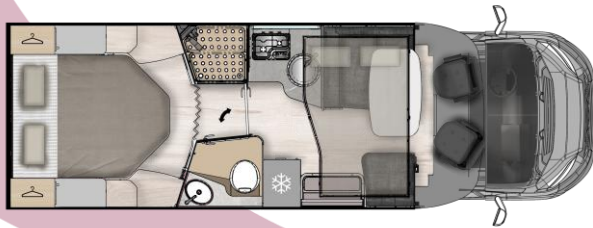

Mc4 379

IT	EN	ES	FR	FIAT
MOTORIZZAZIONE, POTENZA (CV)	ENGINE, POWER (HP)	MOTORIZACIÓN / POTENCIA KW (CV)	MOTORISATION, PUISSANCE (CH)	Fiat Ducato 2,2 MJ 140 CV
LUNGHEZZA ESTERNA (MM)	EXTERNAL LENGHT (MM)	LONGITUD EXTERIOR (MM)	LONGUEUR EXTÉRIEURE (MM)	7450
LARGHEZZA ESTERNA (MM)	EXTERNAL WIDTH (MM)	ANCHO EXTERIOR (MM)	LARGEUR EXTÉRIEURE (MM)	2350
ALTEZZA ESTERNA / INTERNA (CM)	EXTERNAL / INTERNAL HEIGHT (CM)	ALTURA EXTERIOR / INTERIOR (CM)	HAUTEUR EXTÉRIEURE / INTÉRIEURE (CM)	295 / 208
POSTI OMOLOGATI	APPROVED SEATS	PLAZAS HOMOLOGADAS	PLACES HOMOLOGUÉES	4 (+1 OPT)
POSTI LETTO	BEDS	PLAZA DE CAMA	COUCHAGES	4 (+1 OPT)
LETTO POSTERIORE (CM)	REAR BED (CM)	CAMA POSTERIOR (CM)	LIT ARRIÈRE (CM)	190x150
LETTO SUPPLEMENTARE AUSILIARIO IN DINETTE (CM) (OPT)	DIMENSIONS AUXILIARY BED IN DINETTE (CM) (OPT)	DIMENSION DE LA CAMA CONVERTIBILE EN DINETTE (CM) (OPT)	LIT SUPPLÉMENTAIRE D'APPOINT DANS LA DÎNETTE (CM) (OPT)	216x97(89) (OPT)
LETTO BASCULANTE (CM)	ELEVATING BED (CM)	CAMA BASCULANTE (CM)	LIT DE PAVILLON (CM)	190x123(103)
GAVONE (APERTURA UTILE, CM)	LOCKER (USEFUL OPENING, CM)	ARCÓN (APERTURA ÚTIL, CM)	SOUTE (OUVERTURE UTILE, CM)	115x95
ALTEZZA MASSIMA INTERNA GARAGE (CM)	MAX. INTERNAL GARAGE HEIGHT (CM)	ALTURA MÁXIMA INTERNA DEL GARAJE (CM)	HAUTEUR MAXIMALE INTÉRIEURE DE LA SOUTE (CM)	125
FUOCHI	BURNERS	FUEGOS	PLAQUE DE CUISSON	2
FRIGORIFERO TRIVALENTE AUTOMATICO (220V, 12V, GAS) (L)	AUTOMATIC TRIVALENT FRIDGE (220V, 12V, GAS) (L)	FRIGORÍFICO TRIVALENTE AUTOMÁTICO (220 V, 12 V, GAS) (L)	RÉFRIGÉRATEUR TRIMIXTE AUTOMATIQUE (220V, 12V, GAS) (L)	137
RISCALDAMENTO	HEATING SYSTEM	CALEFACCIÓN	CHAUFFAGE	COMBI GAS 4 KW