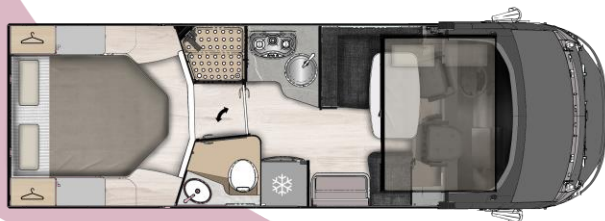

Nevis 879

IT	EN	ES	FR	FIAT
MOTORIZZAZIONE, POTENZA (CV)	ENGINE, POWER (HP)	MOTORIZACIÓN / POTENCIA KW (CV)	MOTORISATION, PUISSANCE (CH)	Fiat Ducato 2,2 MJ 140 CV
LUNGHEZZA ESTERNA (MM)	EXTERNAL LENGTH (MM)	LONGITUD EXTERIOR (MM)	LONGUEUR EXTÉRIEURE (MM)	7450
LARGHEZZA ESTERNA (MM)	EXTERNAL WIDTH (MM)	ANCHO EXTERIOR (MM)	LARGEUR EXTÉRIEURE (MM)	2350
ALTEZZA ESTERNA / INTERNA (CM)	EXTERNAL / INTERNAL HEIGHT (CM)	ALTURA EXTERIOR / INTERIOR (CM)	HAUTEUR EXTÉRIEURE / INTÉRIEURE (CM)	295 / 208
POSTI OMOLOGATI	APPROVED SEATS	PLAZAS HOMOLOGADAS	PLACES HOMOLOGUÉES	5
POSTI LETTO	BEDS	PLAZA DE CAMA	COUCHAGES	5
LETTO POSTERIORE (CM)	REAR BED (CM)	CAMA POSTERIOR (CM)	LIT ARRIÈRE (CM)	190x150
LETTO SUPPLEMENTARE AUSILIARIO IN DINETTE (CM)	DIMENSIONS AUXILIARY BED IN DINETTE (CM)	DIMENSION DE LA CAMA CONVERTIBILE EN DINETTE (CM)	LIT SUPPLÉMENTAIRE D'APPOINT DANS LA DÎNETTE (CM)	216x107(48)
LETTO BASCULANTE (CM)	ELEVATING BED (CM)	CAMA BASCULANTE (CM)	LIT DE PAVILLON (CM)	185x134
GAVONE (APERTURA UTILE, CM)	LOCKER (USEFUL OPENING, CM)	ARCÓN (APERTURA ÚTIL, CM)	SOUTE (OUVERTURE UTILE, CM)	115x95
ALTEZZA MASSIMA INTERNA GARAGE (CM)	MAX. INTERNAL GARAGE HEIGHT (CM)	ALTURA MÁXIMA INTERNA DEL GARAJE (CM)	HAUTEUR MAXIMALE INTÉRIEURE DE LA SOUTE (CM)	125
FUOCHI	BURNERS	FUEGOS	PLAQUE DE CUISSON	3
FRIGORIFERO TRIVALENTE AUTOMATICO (220V, 12V, GAS) (L)	AUTOMATIC TRIVALENT FRIDGE (220V, 12V, GAS) (L)	FRIGORÍFICO TRIVALENTE AUTOMÁTICO (220 V, 12 V, GAS) (L)	RÉFRIGÉRATEUR TRIMIXTE AUTOMATIQUE (220V, 12V, GAS) (L)	145
RISCALDAMENTO	HEATING SYSTEM	CALEFACCIÓN	CHAUFFAGE	COMBI GAS 4 KW