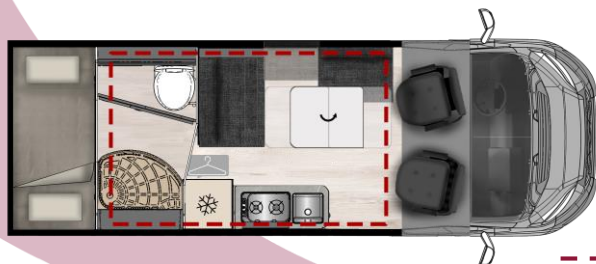

# Menfys 7 LifeStyle

--- = tetto a soffietto / techo elevable / raising roof / toit relevable

IT	ES	FIAT	EN	FR	FIAT
MOTORIZZAZIONE, POTENZA (CV)	MOTORIZACIÓN / POTENCIA KW (CV)	<b>Fiat Ducato 2,2 MJ 140 CV</b>	ENGINE, POWER (HP)	MOTORISATION, PUISSANCE (CH)	<b>Fiat Ducato 2,2 MJ 120 CV</b>
LUNGHEZZA ESTERNA (MM)	LONGITUD EXTERIOR (MM)	<b>5995</b>	EXTERNAL LENGHT (MM)	LONGUEUR EXTÉRIEURE (MM)	<b>5995</b>
LARGHEZZA ESTERNA (MM)	ANCHO EXTERIOR (MM)	<b>2050</b>	EXTERNAL WIDTH (MM)	LARGEUR EXTÉRIEURE (MM)	<b>2050</b>
ALTEZZA ESTERNA / INTERNA (CM)	ALTURA EXTERIOR / INTERIOR (CM)	<b>265 / 189</b>	EXTERNAL / INTERNAL HEIGHT (CM)	HAUTEUR EXTÉRIEURE / INTÉRIEURE (CM)	<b>265 / 189</b>
POSTI OMOLOGATI	PLAZAS HOMOLOGADAS	<b>5</b>	APPROVED SEATS	PLACES HOMOLOGUÉES	<b>5</b>
POSTI LETTO	PLAZA DE CAMA	<b>5+1</b>	BEDS	COUCHAGES	<b>5+1</b>
LETTO POSTERIORE (CM)	CAMA POSTERIOR (CM)	<b>185x79,5 - 183x68</b>	REAR BED (CM)	LIT ARRIÈRE (CM)	<b>185x79,5 - 183x68</b>
FUOCHI	FUEGOS	<b>2</b>	BURNERS	PLAQUE DE CUISSON	<b>2</b>
FRIGORIFERO A COMPRESSORE (L)	FRIGORÍFICO CON COMPRESOR (L)	<b>84</b>	COMPRESSOR FRIDGE (L)	RÉFRIGÉRATEUR À COMPRESSION (L)	<b>84</b>
RISCALDAMENTO	CALEFACCIÓN	<b>DIESEL 4 KW</b>	HEATING SYSTEM	CHAUFFAGE	<b>DIESEL 4 KW</b>
ISOLAMENTO INTERNO	MATERIAL DE AISLAMIENTO INTERNO	<b>Fibra di poliestere e pellicola di alluminio / Fibra de poliéster y película de aluminio</b>	INTERNAL INSULATION MATERIAL	ISOLATION INTÉRIEURE	<b>Polyester fiber and aluminium film / Fibre polyester et film d'aluminium</b>
TETTO SOLLEVABILE CON LETTO MATRIMONIALE INTEGRATO (CM)	TECHO ELEVABLE CON CAMA DOBLE INTEGRADA (CM)	<b>200X130</b>	LIFTING ROOF WITH INTEGRATED DOUBLE BED (CM)	TOIT RELEVABLE AVEC LIT DOUBLE INTÉGRÉ (CM)	<b>200X130</b>