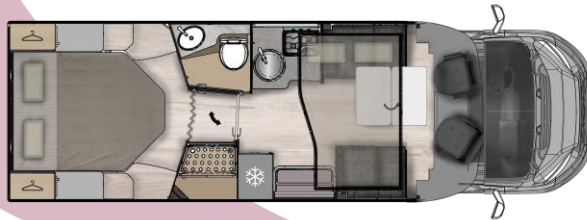

Mc4 381

IT (Ford Special Edition)	 Ford Transit 2.0 TDCi EcoBlue 165 CV	EN	ES	FR	 Ford Transit 2.0 TDCi EcoBlue 130 CV
MOTORIZZAZIONE, POTENZA (CV)		ENGINE, POWER (HP)	MOTORIZACIÓN / POTENCIA KW (CV)	MOTORISATION, PUISSANCE (CH)	
LUNGHEZZA ESTERNA (MM)	7450	EXTERNAL LENGHT (MM)	LONGITUD EXTERIOR (MM)	LONGUEUR EXTÉRIEURE (MM)	7450
LARGHEZZA ESTERNA (MM)	2350	EXTERNAL WIDTH (MM)	ANCHO EXTERIOR (MM)	LARGEUR EXTÉRIEURE (MM)	2350
ALTEZZA ESTERNA / INTERNA (CM)	295 / 208	EXTERNAL / INTERNAL HEIGHT (CM)	ALTURA EXTERIOR / INTERIOR (CM)	HAUTEUR EXTÉRIEURE / INTÉRIEURE (CM)	295 / 208
POSTI OMOLOGATI	4	APPROVED SEATS	PLAZAS HOMOLOGADAS	PLACES HOMOLOGUÉES	4
POSTI LETTO	4 (+1 OPT)	BEDS	PLAZA DE CAMA	COUCHAGES	4 (+1 OPT)
LETTO POSTERIORE (CM)	190x150	REAR BED (CM)	CAMA POSTERIOR (CM)	LIT ARRIÈRE (CM)	190x150
LETTO SUPPLEMENTARE AUSILIARIO IN DINETTE (CM) (OPT)	216x104(87)(OPT)	DIMENSIONS AUXILIARY BED IN DINETTE (CM) (OPT)	DIMENSION DE LA CAMA CONVERTIBLE EN DINETTE (CM) (OPT)	LIT SUPPLÉMENTAIRE D'APPOINT DANS LA DÎNETTE (CM) (OPT)	216x104(87)(OPT)
LETTO BASCULANTE (CM)	190x123(103)	ELEVATING BED (CM)	CAMA BASCULANTE (CM)	LIT DE PAVILLON (CM)	190x123(103)
GAVONE (APERTURA UTILE, CM)	115X95	LOCKER (USEFUL OPENING, CM)	ARCÓN (APERTURA ÚTIL, CM)	SOUTE (OUVERTURE UTILE, CM)	115x95
ALTEZZA MASSIMA INTERNA GARAGE (CM)	125	MAX. INTERNAL GARAGE HEIGHT (CM)	ALTURA MÁXIMA INTERNA DEL GARAJE (CM)	HAUTEUR MAXIMALE INTÉRIEURE DE LA SOUTE (CM)	125
FUOCHI	2	BURNERS	FUEGOS	PLAQUE DE CUISSON	2
FRIGORIFERO TRIVALENTE AUTOMATICO (220V, 12V, GAS) (L)	137	AUTOMATIC TRIVALENT FRIDGE (220V, 12V, GAS) (L)	FRIGORÍFICO TRIVALENTE AUTOMÁTICO (220 V, 12 V, GAS) (L)	RÉFRIGÉRATEUR TRIMIXTE AUTOMATIQUE (220V, 12V, GAS) (L)	137
RISCALDAMENTO	COMBI GAS 4 KW	HEATING SYSTEM	CALEFACCIÓN	CHAUFFAGE	COMBI GAS 4 KW