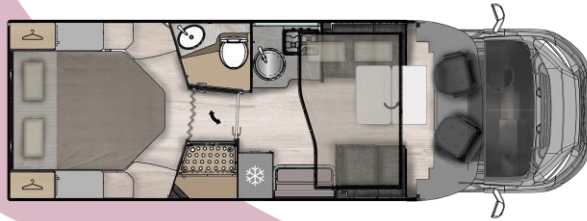

Mc4 381

IT	EN	ES	FR	FIAT
MOTORIZZAZIONE, POTENZA (CV)	ENGINE, POWER (HP)	MOTORIZACIÓN / POTENCIA KW (CV)	MOTORISATION, PUISSANCE (CH)	Fiat Ducato 2,2 MJ 140 CV
LUNGHEZZA ESTERNA (MM)	EXTERNAL LENGHT (MM)	LONGITUD EXTERIOR (MM)	LONGUEUR EXTÉRIEURE (MM)	7450
LARGHEZZA ESTERNA (MM)	EXTERNAL WIDTH (MM)	ANCHO EXTERIOR (MM)	LARGEUR EXTÉRIEURE (MM)	2350
ALTEZZA ESTERNA / INTERNA (CM)	EXTERNAL / INTERNAL HEIGHT (CM)	ALTURA EXTERIOR / INTERIOR (CM)	HAUTEUR EXTÉRIEURE / INTÉRIEURE (CM)	295 / 208
POSTI OMOLOGATI	APPROVED SEATS	PLAZAS HOMOLOGADAS	PLACES HOMOLOGUÉES	4
POSTI LETTO	BEDS	PLAZA DE CAMA	COUCHAGES	4 (+1 OPT)
LETTO POSTERIORE (CM)	REAR BED (CM)	CAMA POSTERIOR (CM)	LIT ARRIÈRE (CM)	190x150
LETTO SUPPLEMENTARE AUSILIARIO IN DINETTE (CM) (OPT)	DIMENSIONS AUXILIARY BED IN DINETTE (CM) (OPT)	DIMENSION DE LA CAMA CONVERTIBILE EN DINETTE (CM) (OPT)	LIT SUPPLÉMENTAIRE D'APPOINT DANS LA DÎNETTE (CM) (OPT)	216x104(87)(OPT)
LETTO BASCULANTE (CM)	ELEVATING BED (CM)	CAMA BASCULANTE (CM)	LIT DE PAVILLON (CM)	190x123(103)
GAVONE (APERTURA UTILE, CM)	LOCKER (USEFUL OPENING, CM)	ARCÓN (APERTURA ÚTIL, CM)	SOUTE (OUVERTURE UTILE, CM)	115X95
ALTEZZA MASSIMA INTERNA GARAGE (CM)	MAX. INTERNAL GARAGE HEIGHT (CM)	ALTURA MÁXIMA INTERNA DEL GARAJE (CM)	HAUTEUR MAXIMALE INTÉRIEURE DE LA SOUTE (CM)	125
FUOCHI	BURNERS	FUEGOS	PLAQUE DE CUISSON	2
FRIGORIFERO TRIVALENTE AUTOMATICO (220V, 12V, GAS) (L)	AUTOMATIC TRIVALENT FRIDGE (220V, 12V, GAS) (L)	FRIGORÍFICO TRIVALENTE AUTOMÁTICO (220 V, 12 V, GAS) (L)	RÉFRIGÉRATEUR TRIMIXTE AUTOMATIQUE (220V, 12V, GAS) (L)	137
RISCALDAMENTO	HEATING SYSTEM	CALEFACCIÓN	CHAUFFAGE	COMBI GAS 4 KW