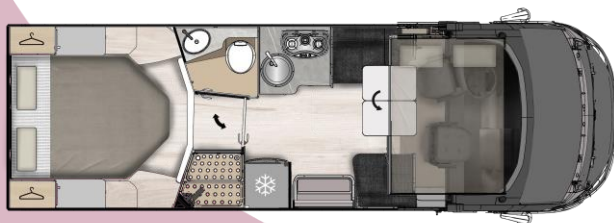

Nevis 881

IT	EN	ES	FR	FIAT
MOTORIZZAZIONE, POTENZA (CV)	ENGINE, POWER (HP)	MOTORIZACIÓN / POTENCIA KW (CV)	MOTORISATION, PUISSANCE (CH)	Fiat Ducato 2,2 MJ 140 CV
LUNGHEZZA ESTERNA (MM)	EXTERNAL LENGHT (MM)	LONGITUD EXTERIOR (MM)	LONGUEUR EXTÉRIEURE (MM)	7450
LARGHEZZA ESTERNA (MM)	EXTERNAL WIDTH (MM)	ANCHO EXTERIOR (MM)	LARGEUR EXTÉRIEURE (MM)	2350
ALTEZZA ESTERNA / INTERNA (CM)	EXTERNAL / INTERNAL HEIGHT (CM)	ALTURA EXTERIOR / INTERIOR (CM)	HAUTEUR EXTÉRIEURE / INTÉRIEURE (CM)	295 / 208
POSTI OMOLOGATI	APPROVED SEATS	PLAZAS HOMOLOGADAS	PLACES HOMOLOGUÉES	4
POSTI LETTO	BEDS	PLAZA DE CAMA	COUCHAGES	4 (+1 OPT)
LETTO POSTERIORE (CM)	REAR BED (CM)	CAMA POSTERIOR (CM)	LIT ARRIÈRE (CM)	190x150
LETTO SUPPLEMENTARE AUSILIARIO IN DINETTE (CM) (OPTI)	DIMENSIONS AUXILIARY BED IN DINETTE (CM) (OPT)	DIMENSION DE LA CAMA CONVERTIBILE EN DINETTE (CM) (OPT)	LIT SUPPLÉMENTAIRE D'APPOINT DANS LA DÎNETTE (CM) (OPT)	216x103(75) (OPT)
LETTO BASCULANTE (CM)	ELEVATING BED (CM)	CAMA BASCULANTE (CM)	LIT DE PAVILLON (CM)	185x134
GAVONE (APERTURA UTILE, CM)	LOCKER (USEFUL OPENING, CM)	ARCÓN (APERTURA ÚTIL, CM)	SOUTE (OUVERTURE UTILE, CM)	115x95
ALTEZZA MASSIMA INTERNA GARAGE (CM)	MAX. INTERNAL GARAGE HEIGHT (CM)	ALTURA MÁXIMA INTERNA DEL GARAJE (CM)	HAUTEUR MAXIMALE INTÉRIEURE DE LA SOUTE (CM)	125
FUOCHI	BURNERS	FUEGOS	PLAQUE DE CUISSON	3
FRIGORIFERO TRIVALENTE AUTOMATICO (220V, 12V, GAS) (L)	AUTOMATIC TRIVALENT FRIDGE (220V, 12V, GAS) (L)	FRIGORÍFICO TRIVALENTE AUTOMÁTICO (220 V, 12 V, GAS) (L)	RÉFRIGÉRATEUR TRIMIXTE AUTOMATIQUE (220V, 12V, GAS) (L)	145
RISCALDAMENTO	HEATING SYSTEM	CALEFACCIÓN	CHAUFFAGE	COMBI GAS 4 KW